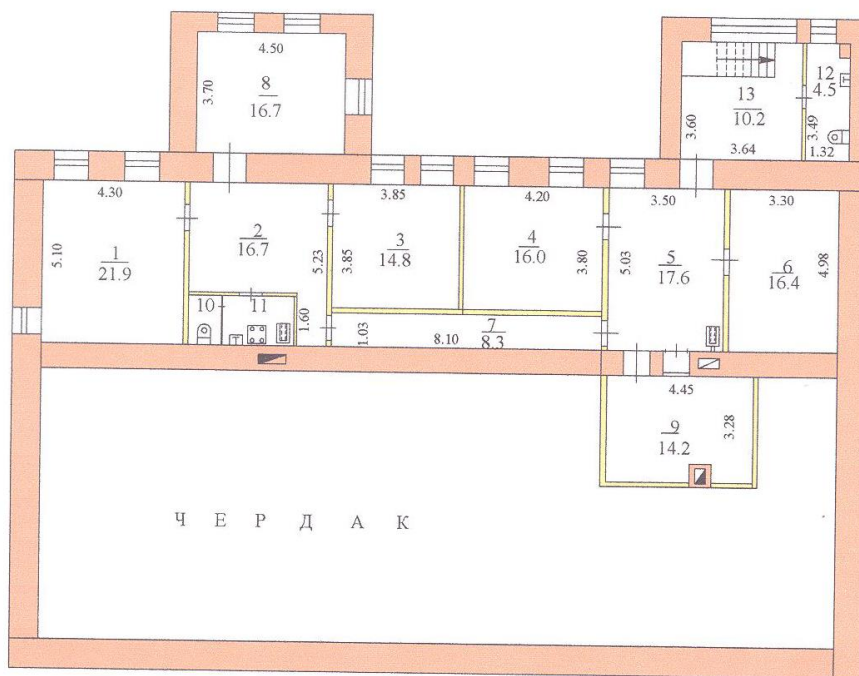

**Поэтажный план здания (нежилые помещения)**  
расположенного по адресу

Московская обл., г. Серпухов, Аристовая, д. 18

АНТРЕСОЛЬ

Ч Е Р Д А К

Серпуховский городской филиал  
ГУП МО "МОБТИ"

Изготовлено

*Н.В. В*